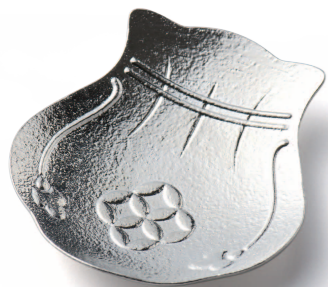

宝袋 たからぶくろ

宝袋の膨らみが愛しいまめざら。その財運を願う「宝袋」は「福袋」と言い、「積み重ねた苦労も福と成す」の意もあります。家庭円満の願い、大切なご縁や人脈が絶え間なく続くようにと、円が重なる「七宝つなぎ紋」で表現しました。豊かな気持ちを伝える一皿で、幸せが膨らみますように。

向鶴 むかいづる

互いに思いやる「向鶴」の図柄は、雅でおめでたい通年使えるまめざら。鶴のつがいは一生涯を添い遂げることから「円満」「長寿」の象徴といわれています。優雅に羽ばたく血に盛りつけられ、祝いの席も華やぐことでしょう。料理を食べすすめると、隠れていたハートが見えてきます。

小槌 こづち

「一度振れば福を生み出し、もう一振れば運を生む」といわれる打ち出の小槌を象ったまめざら。盛りつけるとまるで小槌から幸せが溢れ出てくるかの様。愛らしく咲く桃の花には「家族繁栄」の意味も隠れています。想いを表す一皿になりますように。

商品名	品番	JAN	内容	価格 (税込)
福楽 まめざら 向鶴	ST-120-SOJ	4 560399 734321	皿向鶴1/化粧箱	¥3,080
福楽 まめざら 宝袋	ST-121-SOJ	4 560399 734338	皿宝袋1/化粧箱	¥3,080
福楽 まめざら 小槌	ST-122-SOJ	4 560399 734345	皿小槌1/化粧箱	¥3,080
福楽 まめざら 3種セット	ST-123-SOJ	4 560399 734390	皿向鶴、宝袋、小槌各1/ギフトボックス	¥11,000
福楽 まめざら 向鶴3客セット	ST-124-SOJ	4 560399 734406	皿向鶴3/ギフトボックス	¥11,000
福楽 まめざら 宝袋3客セット	ST-125-SOJ	4 560399 734413	皿宝袋3/ギフトボックス	¥11,000
福楽 まめざら 小槌3客セット	ST-126-SOJ	4 560399 734420	皿小槌3/ギフトボックス	¥11,000
福楽 箸置き 向鶴	ST-133-SOJ	4 560399 734581	箸置き向鶴1/紙袋	¥1,100
福楽 箸置き 宝袋	ST-134-SOJ	4 560399 734598	箸置き宝袋1/紙袋	¥1,100
福楽 箸置き 小槌	ST-135-SOJ	4 560399 734604	箸置き小槌1/紙袋	¥1,100
福楽 箸	ST-136-SOJ	4 560399 734611	箸1/袋	¥1,320
福楽 トレー 木瓜型	ST-137-SOJ	4 560399 734628	トレー1/化粧箱	¥12,100
福楽 箸置き・箸セット 向鶴	ST-138-SOJ	4 560399 734635	箸置き向鶴1・箸1/化粧箱	¥2,750
福楽 箸置き・箸セット 宝袋	ST-139-SOJ	4 560399 734642	箸置き宝袋1・箸1/化粧箱	¥2,750
福楽 箸置き・箸セット 小槌	ST-140-SOJ	4 560399 734659	箸置き小槌1・箸1/化粧箱	¥2,750
福楽 箸置き・箸2膳セット 向鶴	ST-141-SOJ	4 560399 734666	箸置き向鶴2・箸2/化粧箱	¥5,500
福楽 箸置き・箸2膳セット 宝袋	ST-142-SOJ	4 560399 734673	箸置き宝袋2・箸2/化粧箱	¥5,500
福楽 箸置き・箸2膳セット 小槌	ST-143-SOJ	4 560399 734680	箸置き小槌2・箸2/化粧箱	¥5,500
福楽 おもてなしセット 向鶴	ST-150-SOJ	4 560399 734697	皿向鶴1・箸置き向鶴1・箸1/化粧箱	¥5,500
福楽 おもてなしセット 宝袋	ST-151-SOJ	4 560399 734703	皿宝袋1・箸置き宝袋1・箸1/化粧箱	¥5,500
福楽 おもてなしセット 小槌	ST-152-SOJ	4 560399 734710	皿小槌1・箸置き小槌1・箸1/化粧箱	¥5,500
福楽 おもてなし2客セット 向鶴	ST-153-SOJ	4 560399 734727	皿向鶴2・箸置き向鶴2・箸2/化粧箱	¥11,000
福楽 おもてなし2客セット 宝袋	ST-154-SOJ	4 560399 734734	皿宝袋2・箸置き宝袋2・箸2/化粧箱	¥11,000
福楽 おもてなし2客セット 小槌	ST-155-SOJ	4 560399 734741	皿小槌2・箸置き小槌2・箸2/化粧箱	¥11,000