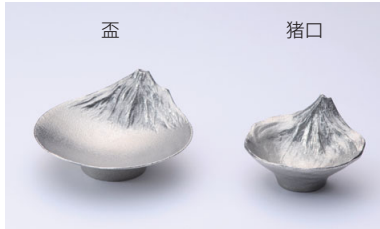

アクセサリセット
 ※小石付属

【鮎・蟹】

【蛙・亀】

■商品名：アクセサリセット【鮎・蟹】【蛙・亀】
 □商品番号：【鮎・蟹】 naft-036-SOJ JAN：4560399730354
 【蛙・亀】 naft-035-SOJ JAN：4560399731337
 □材質：錫
 □価格：¥2,000 (税込み ¥2,200) Made in Japan

■さかさ富士 香立

■商品名：銀雅堂 さかさ富士 香立
 □商品番号：ging-079-NBU【青富士】 JAN：4560399733287
 ging-079-NRE【赤富士】 JAN：4560399733294
 ging-079-NGR【墨富士】 JAN：4560399733300
 □材質：アルミ
 □表面仕上げ：アクリル焼付塗装仕上げ
 □サイズ：W175×D85×H45mm
 □本体重量：約 280g 香押さえ付属
 □価格：¥4,800 (税込み ¥5,280) Made in Japan

■さかさ富士 酒器

■商品名：銀雅堂 さかさ富士 猪口
 □商品番号：ging-080-SOJ JAN：4560399733317
 □材質：錫 (99.99%)
 □サイズ：W78×D68×H48mm 30ml (満水容量)
 □本体重量：約 150g
 □価格：¥5,500 (税込み ¥6,050) Made in Japan

■商品名：銀雅堂 さかさ富士 盃
 □商品番号：ging-081-SOJ JAN：4560399733324
 □材質：錫 (99.99%)
 □サイズ：W100×D110×H45mm 62ml (満水容量)
 □本体重量：約 170g
 □価格：¥6,500 (税込み ¥7,150) Made in Japan

■錫製ビールグラス 泡雲 - AWAKUMO

■商品名：錫製ビールグラス 泡雲 - AWAKUMO
 □商品番号：ging-107-SOJ JAN：4560399733744
 □材質：錫 (99.99%)
 □サイズ：W66×D74×H98mm 容量：180ml
 □本体重量：約 236g
 □価格：¥7,500 (税込み ¥8,250) Made in Japan

※製法上、製品重量にバラツキが生じます。 ※製品の色は印刷具合等により、実際の色と異なる場合があります。 ※製品の仕様は改善の為、予告なく変更する場合があります。