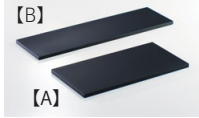

■銀雅堂 さかさ富士 シリーズ

日本を代表する景勝地「富士山」の風景をモチーフにした、水面にさかさ富士が現れる『さかさ富士シリーズ』。頂を映す姿はまるで水墨画の様。普段使いでも活躍します。山好きな方への贈り物にも喜ばれます。

■さかさ富士 花器 Large

■商品名：銀雅堂 さかさ富士 花器 Large
□商品番号：ging-143-NBU【青富士】 JAN：4560399736752
                  ging-143-NGR【墨富士】 JAN：4560399736769
□材質：アルミ
□表面仕上げ：アクリル焼付塗装仕上げ
□サイズ：W250×D140×H100mm □使用時水量：250ml
□本体重量：約 1200g
□価格：¥10,000 (税込み ¥11,000)   Made in Japan

■さかさ富士 花器

■商品名：銀雅堂 さかさ富士 花器
□商品番号：naft-077-NBU【青富士】 JAN：4560399732853
                  naft-077-NRE【赤富士】 JAN：4560399732860
□材質：アルミ
□表面仕上げ：アクリル焼付塗装仕上げ
□サイズ：W120×D125×H80mm □使用時水量：100ml
□本体重量：約 450g
□価格：¥4,800 (税込み ¥5,280)   Made in Japan

■展示用小物

敷台

■商品名：銀雅堂 敷台
□商品番号：【A】 naft-033-BL JAN：4560399730620
                  【B】 naft-034-BL JAN：4560399730637
□材質：MDF つや消し塗装仕上げ
□サイズ・本体重量：【A】 W300×D150×H9mm 320g
                                  【B】 W420×D120×H9mm 380g
□価格：¥4,000 (税込み ¥4,400)   Made in Japan

アクセサリセット
※小石付属

【鮎・蟹】

【蛙・亀】

■商品名：アクセサリセット【鮎・蟹】【蛙・亀】
□商品番号：【鮎・蟹】 naft-036-SOJ JAN：4560399730354
                  【蛙・亀】 naft-035-SOJ JAN：4560399731337
□材質：錫
□価格：¥2,000 (税込み ¥2,200)   Made in Japan

■さかさ富士 香立

■商品名：銀雅堂 さかさ富士 香立
□商品番号：ging-079-NBU【青富士】 JAN：4560399733287
                  ging-079-NRE【赤富士】 JAN：4560399733294
                  ging-079-NGR【墨富士】 JAN：4560399733300
□材質：アルミ
□表面仕上げ：アクリル焼付塗装仕上げ
□サイズ：W175×D85×H45mm
□本体重量：約 280g 香押さえ付属
□価格：¥4,800 (税込み ¥5,280)   Made in Japan

■さかさ富士 酒器

■商品名：銀雅堂 さかさ富士 猪口
□商品番号：ging-080-SOJ JAN：4560399733317
□材質：錫 (99.99%)
□サイズ：W78×D68×H48mm 30ml (満水容量)
□本体重量：約 150g
□価格：¥5,500 (税込み ¥6,050)   Made in Japan

■商品名：銀雅堂 さかさ富士 盃
□商品番号：ging-081-SOJ JAN：4560399733324
□材質：錫 (99.99%)
□サイズ：W100×D110×H45mm 62ml (満水容量)
□本体重量：約 170g
□価格：¥6,500 (税込み ¥7,150)   Made in Japan

■錫製ビールグラス 泡雲 - AWAKUMO