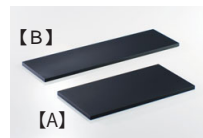

銀雅堂 さかさ富士 シリーズ

日本を代表する景勝地「富士山」の風景をモチーフにした、水面にさかさ富士が現れる『さかさ富士シリーズ』。頂を映す姿はまるで水墨画の様。普段使いでも活躍します。山好きな方への贈り物にも喜ばれます。

さかさ富士 花器 Large

商品名：銀雅堂 さかさ富士 花器 Large
商品番号：ging-143-NBU【青富士】 JAN：4560399736752
:ging-143-NGR【墨富士】 JAN：4560399736769
材質：アルミ
表面仕上げ：アクリル焼付塗装仕上げ
サイズ：W250×D140×H100mm 使用時水量：250ml
本体重量：約 1200g
価格：¥10,000 (税込み ¥11,000) Made in Japan

さかさ富士 花器

商品名：銀雅堂 さかさ富士 花器
商品番号：naft-077-NBU【青富士】 JAN：4560399732853
:naft-077-NRE【赤富士】 JAN：4560399732860
材質：アルミ
表面仕上げ：アクリル焼付塗装仕上げ
サイズ：W120×D125×H80mm 使用時水量：100ml
本体重量：約 450g
価格：¥4,800 (税込み ¥5,280) Made in Japan

展示用小物

敷台

商品名：銀雅堂 敷台
商品番号：【A】naft-033-BL JAN：4560399730620
:【B】naft-034-BL JAN：4560399730637
材質：MDF つや消し塗装仕上げ
サイズ・本体重量：【A】W300×D150×H9mm 320g
:【B】W420×D120×H9mm 380g
価格：¥4,000 (税込み ¥4,400) Made in Japan

アクセサリセット
小石付属

【鮎・蟹】

【蛙・亀】

商品名：アクセサリセット【鮎蟹】【蛙亀】
商品番号：【鮎蟹】naft-036-SOJ JAN：4560399730354
:【蛙亀】naft-035-SOJ JAN：4560399731337
材質：錫
価格：¥2,000 (税込み ¥2,200) Made in Japan

さかさ富士 香立

商品名：銀雅堂 さかさ富士 香立
商品番号：ging-079-NBU【青富士】 JAN：4560399733287
:ging-079-NRE【赤富士】 JAN：4560399733294
:ging-079-NGR【墨富士】 JAN：4560399733300
材質：アルミ
表面仕上げ：アクリル焼付塗装仕上げ
サイズ：W175×D85×H45mm
本体重量：約 280g 香押さえ付属
価格：¥4,800 (税込み ¥5,280) Made in Japan

さかさ富士 酒器

商品名：銀雅堂 さかさ富士 猪口
商品番号：ging-080-SOJ JAN：4560399733317
材質：錫 (99.99%)
サイズ：W78×D68×H48mm 30ml (満水容量)
本体重量：約 150g
価格：¥5,500 (税込み ¥6,050) Made in Japan

商品名：銀雅堂 さかさ富士 盃
商品番号：ging-081-SOJ JAN：4560399733324
材質：錫 (99.99%)
サイズ：W100×D110×H45mm 62ml (満水容量)
本体重量：約 170g
価格：¥6,500 (税込み ¥7,150) Made in Japan

錫製ビールグラス 泡雲 - AWAKUMO

商品名：錫製ビールグラス 泡雲 - AWAKUMO
商品番号：ging-107-SOJ JAN：4560399733744
材質：錫 (99.99%)
サイズ：W66×D74×H98mm 容量：180ml
本体重量：約 236g
価格：¥7,500 (税込み ¥8,250) Made in Japan

さかさ富士

SAKASA FUJI

水面にさかさ富士が現れる。