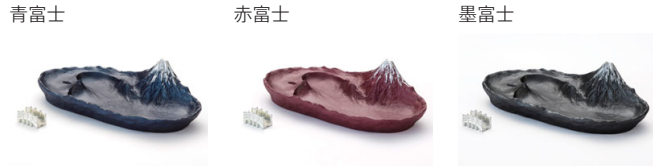

アクセサリセット
 ※小石付属

【鮎・蟹】

【蛙・亀】

■商品名：アクセサリセット【鮎・蟹】【蛙・亀】
 □商品番号：【鮎・蟹】 naft-036-SOJ JAN：4560399730354
 【蛙・亀】 naft-035-SOJ JAN：4560399731337
 □材質：錫
 □価格：¥2,000 (税込み ¥2,200) Made in Japan

■さかさ富士 香立

■商品名：銀雅堂 さかさ富士 香立
 □商品番号：ging-079-NBU【青富士】 JAN：4560399733287
 ging-079-NRE【赤富士】 JAN：4560399733294
 ging-079-NGR【墨富士】 JAN：4560399733300
 □材質：アルミ
 □表面仕上げ：アクリル焼付塗装仕上げ
 □サイズ：W175×D85×H45mm
 □本体重量：約 280g 香押さえ付属
 □価格：¥4,800 (税込み ¥5,280) Made in Japan

■さかさ富士 酒器

■商品名：銀雅堂 さかさ富士 猪口
 □商品番号：ging-080-SOJ JAN：4560399733317
 □材質：錫 (99.99%)
 □サイズ：W78×D68×H48mm 30ml (満水容量)
 □本体重量：約 150g
 □価格：¥5,500 (税込み ¥6,050) Made in Japan

■商品名：銀雅堂 さかさ富士 盃
 □商品番号：ging-081-SOJ JAN：4560399733324
 □材質：錫 (99.99%)
 □サイズ：W100×D110×H45mm 62ml (満水容量)
 □本体重量：約 170g
 □価格：¥6,500 (税込み ¥7,150) Made in Japan

■錫製ビールグラス 泡雲 - AWAKUMO

■商品名：錫製ビールグラス 泡雲 - AWAKUMO
 □商品番号：ging-107-SOJ JAN：4560399733744
 □材質：錫 (99.99%)
 □サイズ：W66×D74×H98mm 容量：180ml
 □本体重量：約 236g
 □価格：¥7,500 (税込み ¥8,250) Made in Japan

※製法上、製品重量にバラツキが生じます。 ※製品の色は印刷具合等により、実際の色と異なる場合があります。 ※製品の仕様は改善の為、予告なく変更する場合があります。