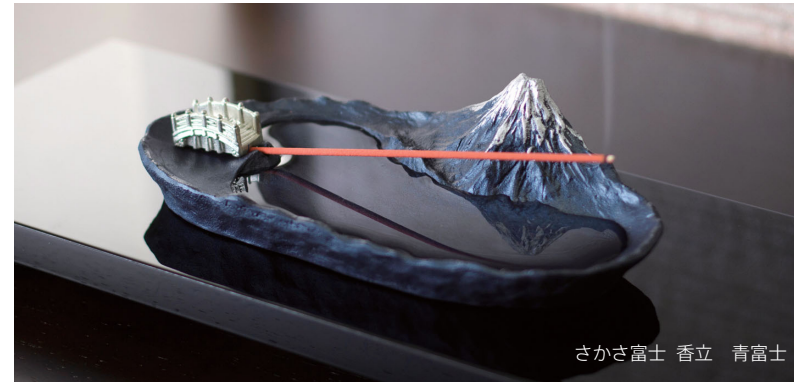

Incense holder with Mt Fuji

さかさ富士 香立 青富士