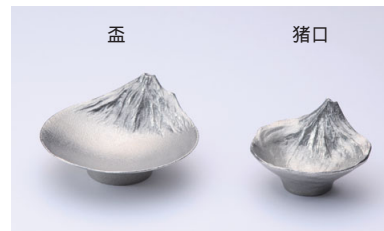

商品名：銀雅堂 さかさ富士 猪口
商品番号：ging-080-SOJ JAN：4560399733317
材質：錫 (99.99%)
サイズ：W78×D68×H48mm 30ml (満水容量)
本体重量：約 150g
価格：¥5,500 (税込み ¥6,050) Made in Japan

商品名：銀雅堂 さかさ富士 盃
商品番号：ging-081-SOJ JAN：4560399733324
材質：錫 (99.99%)
サイズ：W100×D110×H45mm 62ml (満水容量)
本体重量：約 170g
価格：¥6,500 (税込み ¥7,150) Made in Japan