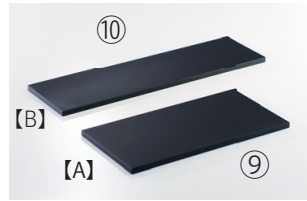

■銀雅堂【花器】 雫影 しずか

■バリエーション

剣山付属

化粧箱

■展示用小物

雫影用敷台 タイプA タイプB
材質：MDF つや消し塗装仕上げ

アクセサリセット
[鮎・蟹]
材質：錫

※小石付属

アクセサリセット
[蛙・亀]
材質：錫

※小石付属

■仕様一覧

材質 本体：アルミ鋳物 アクリル焼付塗装仕上 付属品：剣山
カラー：墨黒(すみぐろ)×銀鼠(ぎんねず) ①～⑤ 消炭色 ⑥～⑧

商品名	品番	JAN	サイズ	本体重量	内容	価格
① 銀雅堂 雫影 S	naft-026-GBS	4560399 730026	W170×D108×H34 mm	350g	製品1/剣山/化粧箱	¥4,800 (税込¥5,280)
② 銀雅堂 雫影 M	naft-025-GBS	4560399 730033	W240×D108×H34 mm	450g	製品1/剣山/化粧箱	¥6,500 (税込¥7,150)
③ 銀雅堂 雫影 SLIM	naft-027-GBS	4560399 730040	W300×D60×H34 mm	400g	製品1/剣山/化粧箱	¥6,000 (税込¥6,600)
④ 銀雅堂 雫影 HISAGO	naft-028-GBS	4560399 730057	W220×D128×H34 mm	400g	製品1/剣山/化粧箱	¥7,000 (税込¥7,700)
⑤ 銀雅堂 雫影 HANGETSU	naft-029-GBS	4560399 730316	W220×D80×H34 mm	310g	製品1/剣山/化粧箱	¥5,500 (税込¥6,050)
⑥ 銀雅堂 雫影 かたかご	naft-031-GRE	4560399 731269	W205×D130×H45 mm	630g	製品1/剣山/化粧箱	¥7,000 (税込¥7,700)
⑦ 銀雅堂 雫影 なでしこ	naft-030-GRE	4560399 731283	W250×D105×H45 mm	660g	製品1/剣山/化粧箱	¥7,000 (税込¥7,700)
⑧ 銀雅堂 雫影 すいれん	naft-032-GRE	4560399 731306	W140×D140×H45 mm	370g	製品1/剣山/化粧箱	¥5,500 (税込¥6,050)
⑨ 雫影用敷台 タイプA	naft-033-BL	4560399 730620	W300×D150×H9 mm	320g	製品1/化粧箱	¥4,000 (税込¥4,400)
⑩ 雫影用敷台 タイプB	naft-034-BL	4560399 730637	W420×D120×H9 mm	380g	製品1/化粧箱	¥4,000 (税込¥4,400)
⑪ 雫影アクセサリセット 鮎蟹	naft-036-SOJ	4560399 730354	—	20g	製品1/紙箱	¥2,000 (税込¥2,200)
⑫ 雫影アクセサリセット 蛙亀	naft-035-SOJ	4560399 731337	—	26g	製品1/紙箱	¥2,000 (税込¥2,200)