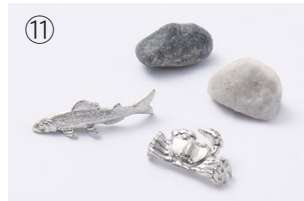

■銀雅堂【花器】 雫影 しずか

■バリエーション

剣山付属

化粧箱

■展示用小物

雫影用敷台 タイプA タイプB
材質：MDF つや消し塗装仕上げ

アクセサリセット
[鮎・蟹]
材質：錫

※小石付属

※製法上、製品重量にバラつきが生じます。 ※製品の色は印刷具合等により、実際の色と異なる場合があります。 ※製品の仕様は改善の為、予告なく変更する場合があります。

Made in Japan

水面に落ちる雫が
波の影を残す。
その一瞬の時間を
切り取ったような、
風景を描く花器。

小さな風景花器
雫影
しずか

Aluminium Vase Collection
- Shizuka -

雫影 M 敷台A
錫アクセサリ：鮎 花材：ドウダンツツジ

② 雫影 M 敷台A 花材：ヤマモミジ

⑤ 雫影 HANGETSU 花材：コスモス トケイソウ

③ 雫影 SLIM 敷台B 花材：パフィオペディルム ユキヤナギ

小さな風景花器 雫影 しずか

波紋模様が美しい日本庭園の様な小さな水盤。少しの花を活けるだけで簡単に活け花が楽しめます。石を置いたり、錫のオブジェを置いたり、薄く張られた水面に映る景色も素敵な普段使いの花器です。

Aluminium Vase Collection - Shizuka
A vase with a charming ripple pattern, reminiscent of a small Japanese garden. Easily evoke a Japanese garden ambiance at home by placing a single or two flowers in the basin for an ikebana arrangement. You can also use the vase for stones or tin objects, appreciating the scenic display that emerges on the thinly stretched surface of the water. A vase for everyday use.