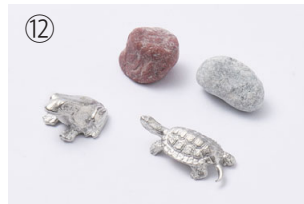

■銀雅堂【花器】 雫影 しずか

■バリエーション

剣山付属

化粧箱

■展示用小物

雫影用敷台 タイプA タイプB
材質：MDF つや消し塗装仕上げ

アクセサリセット
[鮎・蟹]
材質：錫

※小石付属

アクセサリセット
[蛙・亀]
材質：錫

※小石付属

■仕様一覧

材質 本体：アルミ鋳物 アクリル焼付塗装仕上 付属品：剣山
カラー：墨黒(すみぐろ)×銀鼠(ぎんねず) ①～⑤ 消炭色 ⑥～⑧

商品名	品番	JAN	サイズ	本体重量	内容	価格
① 銀雅堂 雫影 S	naft-026-GBS	4560399 730026	W170×D108×H34 mm	350g	製品1/剣山/化粧箱	¥4,800 (税込¥5,280)
② 銀雅堂 雫影 M	naft-025-GBS	4560399 730033	W240×D108×H34 mm	450g	製品1/剣山/化粧箱	¥6,500 (税込¥7,150)
③ 銀雅堂 雫影 SLIM	naft-027-GBS	4560399 730040	W300×D60×H34 mm	400g	製品1/剣山/化粧箱	¥6,000 (税込¥6,600)
④ 銀雅堂 雫影 HISAGO	naft-028-GBS	4560399 730057	W220×D128×H34 mm	400g	製品1/剣山/化粧箱	¥7,000 (税込¥7,700)
⑤ 銀雅堂 雫影 HANGETSU	naft-029-GBS	4560399 730316	W220×D80×H34 mm	310g	製品1/剣山/化粧箱	¥5,500 (税込¥6,050)
⑥ 銀雅堂 雫影 かたかご	naft-031-GRE	4560399 731269	W205×D130×H45 mm	630g	製品1/剣山/化粧箱	¥7,000 (税込¥7,700)
⑦ 銀雅堂 雫影 なでしこ	naft-030-GRE	4560399 731283	W250×D105×H45 mm	660g	製品1/剣山/化粧箱	¥7,000 (税込¥7,700)
⑧ 銀雅堂 雫影 すいれん	naft-032-GRE	4560399 731306	W140×D140×H45 mm	370g	製品1/剣山/化粧箱	¥5,500 (税込¥6,050)
⑨ 雫影用敷台 タイプA	naft-033-BL	4560399 730620	W300×D150×H9 mm	320g	製品1/化粧箱	¥4,000 (税込¥4,400)
⑩ 雫影用敷台 タイプB	naft-034-BL	4560399 730637	W420×D120×H9 mm	380g	製品1/化粧箱	¥4,000 (税込¥4,400)
⑪ 雫影アクセサリセット 鮎蟹	naft-036-SOJ	4560399 730354	—	20g	製品1/紙箱	¥2,000 (税込¥2,200)
⑫ 雫影アクセサリセット 蛙亀	naft-035-SOJ	4560399 731337	—	26g	製品1/紙箱	¥2,000 (税込¥2,200)

② 雫影 M 敷台A 花材：ヤマモミジ

⑤ 雫影 HANGETSU 花材：コスモス トケイソウ

③ 雫影 SLIM 敷台B 花材：パフィオペディルム ユキヤナギ

小さな風景花器 雫影 しずか

波紋模様が美しい日本庭園の様な小さな水盤。少しの花を活けるだけで簡単に活け花が楽しめます。石を置いたり、錫のオブジェを置いたり、薄く張られた水面に映る景色も素敵な普段使いの花器です。

Aluminium Vase Collection - Shizuka
A vase with a charming ripple pattern, reminiscent of a small Japanese garden. Easily evoke a Japanese garden ambiance at home by placing a single or two flowers in the basin for an ikebana arrangement. You can also use the vase for stones or tin objects, appreciating the scenic display that emerges on the thinly stretched surface of the water. A vase for everyday use.