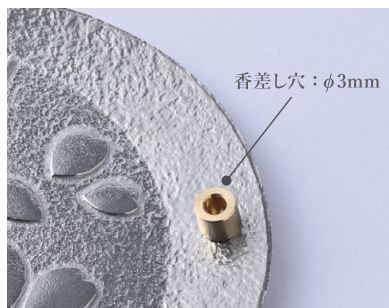

# 季節の香立て

透き通るような空に輝く

弧を描いた三日月

静かに照らし出される季節の草花の

夜になびく姿をイメージした

錫の香皿

誰にも知られずに魅せる

春夏秋冬の姿を

真円に切り取りました

1年を通し四季のうつろいを感じられる日本。春夏秋冬を代表する4種の草花をモチーフにした香皿です。

長いお香（14cm）はLサイズが適しています。付属の真鍮香差しを嵌めて使用します。取り外して洗えます。

一般に市販されているお香を差すことができます。※香差しに差さらない太さのお香は使用できません。

材質  
・香皿：錫合金 ・香差し：真鍮  
・化粧箱入り

商品名	品番	JAN	サイズ	重量	価格
季節の香立て 春	ging-179-SOJ	4560399 737667	67×67×高さ5 mm	約55g	¥3,400 (税込¥3,740)
季節の香立て 夏	ging-180-SOJ	4560399 737674			
季節の香立て 秋	ging-181-SOJ	4560399 737681			
季節の香立て 冬	ging-182-SOJ	4560399 737698			
季節の香立て 春 L	ging-183-SOJ	4560399 737704	81×81×高さ5.7 mm	約79g	¥4,200 (税込¥4,620)
季節の香立て 夏 L	ging-184-SOJ	4560399 737711			
季節の香立て 秋 L	ging-185-SOJ	4560399 737728			
季節の香立て 冬 L	ging-186-SOJ	4560399 737735			