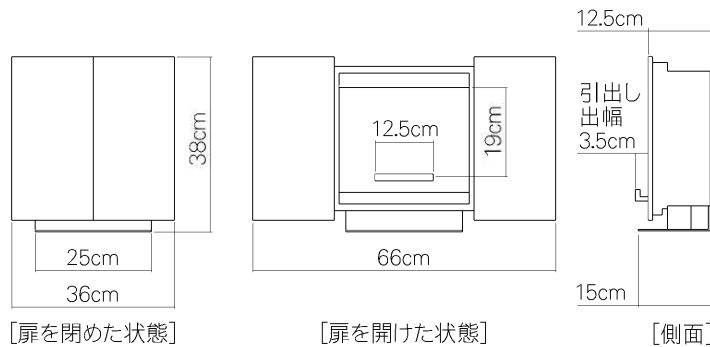

別売品

写真たて

樹脂製
縦16.5×横12.7cm
L版写真用

¥3,000 (税抜き)

花たて

真鍮製
径4×7.8cm

¥7,500 (税抜き)

LEDろうそく

樹脂製
径3×7.5cm
電池付

¥1,800 (税抜き)

LED線香

樹脂製
径3.6×8.1cm
電池付

¥2,500 (税抜き)

製品寸法

- ・製品は受注生産品となります。
- ・製品は手作りによる工芸品ですので、一品ごとに仕上がりが多少異なります。
- ・製品の色は印刷物ですので、実際の色と異なる場合があります。
- ・製品の仕様、デザインは改良の為、予告なく変更する場合があります。
- ・製品に同梱包の説明書を参照のうえ正しくお取り扱いください。