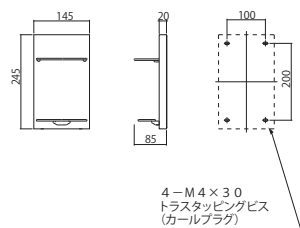

# NAC-S series

NAC-S-C

■取付図

NAC-S-D

■取付図

NAC-S-0-K

■取付図

NAC-S-C	NAC-S-D	NAC-S-0-K
H245×W245×D20	H245×W145×D20	H245×W145×D20 ※新聞受け部 D85
¥13,600 (税抜き)	¥11,500 (税抜き)	¥9,500 (税抜き)