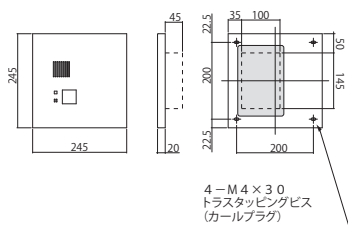

# NAC-S series

NAC-S-C

■取付図

NAC-S-D

■取付図

NAC-S-0-K

■取付図

NAC-S-C	NAC-S-D	NAC-S-0-K
H245×W245×D20	H245×W145×D20	H245×W145×D20 ※新聞受け部 D85
¥13,600 (税抜き)	¥11,500 (税抜き)	¥9,500 (税抜き)