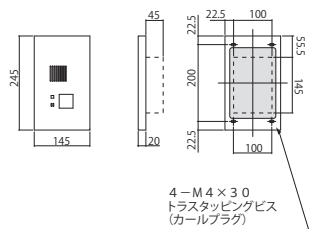

# NAC-S series

NAC-S-C

■取付図

NAC-S-D

■取付図

NAC-S-0-K

■取付図

NAC-S-C	NAC-S-D	NAC-S-0-K
H245×W245×D20	H245×W145×D20	H245×W145×D20 ※新聞受け部 D85
¥13,600 (税抜き)	¥11,500 (税抜き)	¥9,500 (税抜き)