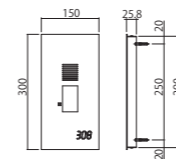

■取付図

・インターホン機
(配線、結線別途工事)
JIS3個用スイッチBOX別途

・インターホン機中心
・スイッチBOX中心

4-M4x30
トラスタッピングビス
(カールプラグ)