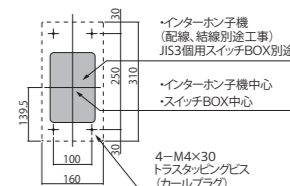

# NAE series

NAE-A-LED

NAE-B-LED

LED点灯

■取付図

・インターホン機  
(配線、結線別途工事)  
JIS3個用スイッチBOX別途

・インターホン機中心  
・スイッチBOX中心

4-M4x30  
トラスタッピングビス  
(カールプラグ)

LED点灯

■取付図

・インターホン機  
(配線、結線別途工事)  
JIS3個用スイッチBOX別途

・インターホン機中心  
・スイッチBOX中心

4-M4x30  
トラスタッピングビス  
(カールプラグ)

	NAE-A-LED (切り文字有)	NAE-A-O (切り文字無)	NAE-B-LED (アクリル付き・切り文字有)	NAE-B-O (アクリル付き・切り文字無)
サイズ	H300×W150×D26	H300×W150×D26	H310×W160×D30	H310×W160×D30
メーカー希望 小売価格 (¥/台)	¥29,500 (税抜き)	¥26,000 (税抜き)	¥37,000 (税抜き)	¥33,000 (税抜き)