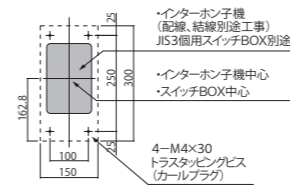

# NAE series

NAE-A-LED

NAE-B-LED

LED点灯

■取付図

・インターホン機  
(配線、結線別途工事)  
JIS3個用スイッチBOX別途

・インターホン機中心  
・スイッチBOX中心

4-M4x30  
トラスタッピングビス  
(カールプラグ)

LED点灯

■取付図

・インターホン機  
(配線、結線別途工事)  
JIS3個用スイッチBOX別途

・インターホン機中心  
・スイッチBOX中心

4-M4x30  
トラスタッピングビス  
(カールプラグ)

	NAE-A-LED (切り文字有)	NAE-A-O (切り文字無)	NAE-B-LED (アクリル付き・切り文字有)	NAE-B-O (アクリル付き・切り文字無)
サイズ	H300×W150×D26	H300×W150×D26	H310×W160×D30	H310×W160×D30
メーカー希望 小売価格 (¥/台)	¥29,500 (税抜き)	¥26,000 (税抜き)	¥37,000 (税抜き)	¥33,000 (税抜き)