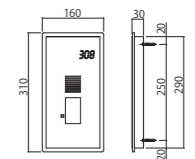

LED点灯

■取付図

・インターホン機  
(配線、結線別途工事)  
JIS3個用スイッチBOX別途

・インターホン機中心  
・スイッチBOX中心

4-M4x30  
トラスタッピングビス  
(カールプラグ)

	NAE-A-LED (切り文字有)	NAE-A-O (切り文字無)	NAE-B-LED (アクリル付き・切り文字有)	NAE-B-O (アクリル付き・切り文字無)
サイズ	H300×W150×D26	H300×W150×D26	H310×W160×D30	H310×W160×D30
メーカー希望 小売価格 (¥/台)	¥29,500 (税抜き)	¥26,000 (税抜き)	¥37,000 (税抜き)	¥33,000 (税抜き)