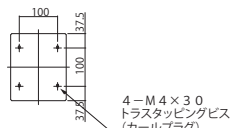

■取付図

4-M4×3.0
トラスタッピングビス
(カールプラグ)

NAH-0-0-AH

■取付図

4-M4×3.0
トラスタッピングビス
(カールプラグ)

	NAH-0-LF-0	NAH-S-0-0	NAH-0-0-AH	NAH-OP-01
サイズ	H175×W145×D60	H168×W138×D57	H175×W145×D57	H165×W136×D15
メーカー希望 小売価格 (¥/台)	¥9,500 (税抜き)	¥8,500 (税抜き)	¥6,300 (税抜き)	¥4,500 (税抜き)