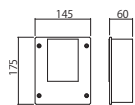

NAH series

NAH-0-LF-0

■取付図

JIS 1 個用スイッチBOX 別途
(配線、結線別途工事)

4-M4×3.0
トラスタッピングビス
(カールプラグ)

面付けの場合には別途
台座が必要です (NAH-OP-01)

照明の台座付き納まりイメージ

NAH-S-0-0

■取付図

4-M4×3.0
トラスタッピングビス
(カールプラグ)

NAH-0-0-AH

■取付図

4-M4×3.0
トラスタッピングビス
(カールプラグ)

	NAH-0-LF-0	NAH-S-0-0	NAH-0-0-AH	NAH-OP-01
サイズ	H175×W145×D60	H168×W138×D57	H175×W145×D57	H165×W136×D15
メーカー希望 小売価格 (¥/台)	¥9,500 (税抜き)	¥8,500 (税抜き)	¥6,300 (税抜き)	¥4,500 (税抜き)