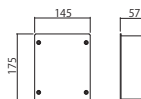

■取付図

4-M4×3.0
トラスタッピングビス
(カールプラグ)

NAH-0-0-AH

■取付図

4-M4×3.0
トラスタッピングビス
(カールプラグ)

	NAH-0-LF-0	NAH-S-0-0	NAH-0-0-AH	NAH-OP-01
サイズ	H175×W145×D60	H168×W138×D57	H175×W145×D57	H165×W136×D15
メーカー希望 小売価格 (¥/台)	¥9,500 (税抜き)	¥8,500 (税抜き)	¥6,300 (税抜き)	¥4,500 (税抜き)