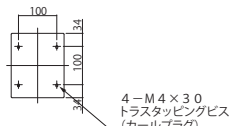

NAH series

NAH-0-LF-0

■取付図

JIS 1 個用スイッチBOX 別途
(配線、結線別途工事)

4-M4×3.0
トラスタッピングビス
(カールプラグ)

面付けの場合には別途
台座が必要です (NAH-OP-01)

照明の台座付き納まりイメージ

NAH-S-0-0

■取付図

4-M4×3.0
トラスタッピングビス
(カールプラグ)

NAH-0-0-AH

■取付図

4-M4×3.0
トラスタッピングビス
(カールプラグ)

	NAH-0-LF-0	NAH-S-0-0	NAH-0-0-AH	NAH-OP-01
サイズ	H175×W145×D60	H168×W138×D57	H175×W145×D57	H165×W136×D15
メーカー希望 小売価格 (¥/台)	¥9,500 (税抜き)	¥8,500 (税抜き)	¥6,300 (税抜き)	¥4,500 (税抜き)