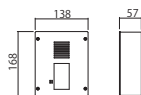

NAH series

NAH-0-LF-0

■取付図

JIS 1 個用スイッチBOX 別途
(配線、結線別途工事)

4-M4×3.0
トラスタッピングビス
(カールプラグ)

面付けの場合には別途
台座が必要です (NAH-OP-01)

照明の台座付き納まりイメージ

NAH-S-0-0

■取付図

4-M4×3.0
トラスタッピングビス
(カールプラグ)

NAH-0-0-AH

■取付図

4-M4×3.0
トラスタッピングビス
(カールプラグ)

	NAH-0-LF-0	NAH-S-0-0	NAH-0-0-AH	NAH-OP-01
サイズ	H175×W145×D60	H168×W138×D57	H175×W145×D57	H165×W136×D15
メーカー希望 小売価格 (¥/台)	¥9,500 (税抜き)	¥8,500 (税抜き)	¥6,300 (税抜き)	¥4,500 (税抜き)