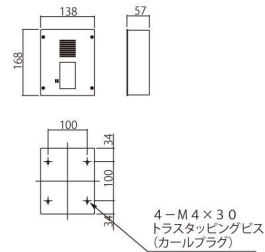

NAH series

NAH-0-LF-0

■取付図

照明の台座付き納まりイメージ

NAH-S-0-0

■取付図

NAH-0-0-AH

■取付図

	NAH-0-LF-0	NAH-S-0-0	NAH-0-0-AH	NAH-OP-01
サイズ	H175×W145×D60	H168×W138×D57	H175×W145×D57	H165×W136×D15
メーカー希望 小売価格 (¥/台)	¥12,000 (税抜き)	¥10,500 (税抜き)	¥8,000 (税抜き)	¥5,500 (税抜き)

■インターホンSD対応機種

アイホン	QE-NXU、PR-NXU、VJ-DP、VJ-KDP、 VJ-PR、VJ-PRK
パナソニック	EJ1680、EJ1580、EJ9620、EJ9520