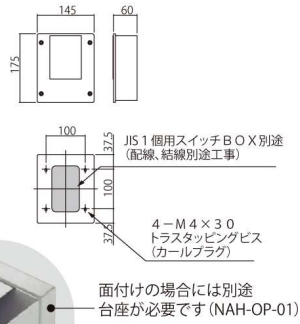

NAH series

NAH-0-LF-0

■取付図

照明の台座付き納まりイメージ

NAH-S-0-0

■取付図

NAH-0-0-AH

■取付図

	NAH-0-LF-0	NAH-S-0-0	NAH-0-0-AH	NAH-OP-01
サイズ	H175×W145×D60	H168×W138×D57	H175×W145×D57	H165×W136×D15
メーカー希望 小売価格 (¥/台)	¥12,000 (税抜き)	¥10,500 (税抜き)	¥8,000 (税抜き)	¥5,500 (税抜き)

■インターホンSD対応機種

アイホン	QE-NXU、PR-NXU、VJ-DP、VJ-KDP、 VJ-PR、VJ-PRK
パナソニック	EJ1680、EJ1580、EJ9620、EJ9520