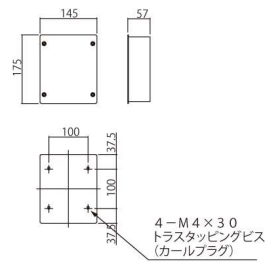

NAH series

NAH-0-LF-0

■取付図

照明の台座付き納まりイメージ

NAH-S-0-0

■取付図

NAH-0-0-AH

■取付図

	NAH-0-LF-0	NAH-S-0-0	NAH-0-0-AH	NAH-OP-01
サイズ	H175×W145×D60	H168×W138×D57	H175×W145×D57	H165×W136×D15
メーカー希望 小売価格 (¥/台)	¥12,000 (税抜き)	¥10,500 (税抜き)	¥8,000 (税抜き)	¥5,500 (税抜き)

■インターホンSD対応機種

アイホン	QE-NXU、PR-NXU、VJ-DP、VJ-KDP、 VJ-PR、VJ-PRK
パナソニック	EJ1680、EJ1580、EJ9620、EJ9520