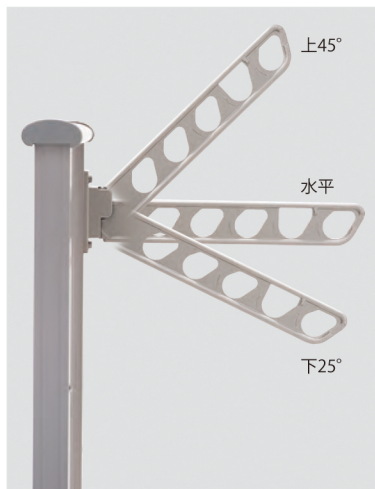

NKE series (縦収納式シリーズ)

NKE-50J

■NKE-65 ロングタイプ

■NKE-50J 標準納まり用

■NKE-50M 低い取付位置対応型

■NKE-35 狭小納まり用

●スリムな取り付け台座

様々な幅の手摺に取付け対応できるよう、台座部分をスリム設計としました。

NKE-50J

●スイング収納

収納時の出幅を抑え空間を広く使えます。スイングは左右どちら側にも作動します。

NKE-50J

NKE-50Mはアームを高い位置で収納できません。最低取付け高さに制限が出る場合も使用できます。

NKE-50M

■製品仕様・価格

〈品番〉

- [NKE-65] ロングタイプ
- [NKE-50J] 標準納まり用
- [NKE-50M] マンション用低い取付位置対応型
- [NKE-35] 狭小納まり用

〈材質〉

- アーム アルミダイカスト
- アクリル焼付け塗装
- 〈目安荷重〉25kg/本 〈入数〉2本

■カラーバリエーション(標準色)

※製品の色は印刷物ですので実際の色と異なる場合があります。カラーサンプルにてご確認ください。

	NKE-65	NKE-50J	NKE-50M	NKE-35
メーカー希望小売価格	¥8,800 (税抜き)	¥6,700 (税抜き)	¥6,700 (税抜き)	¥6,200 (税抜き)