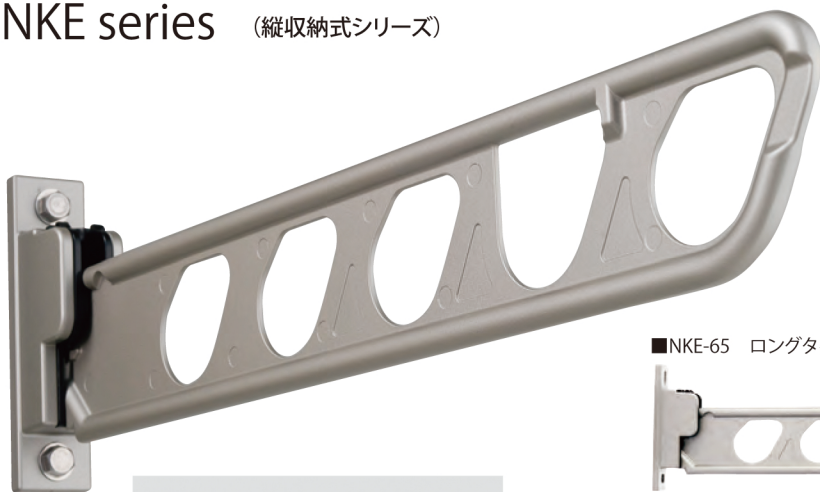

NKE series (縦収納式シリーズ)

NKE-50J

■NKE-65 ロングタイプ

■NKE-50J 標準納まり用

■NKE-50M 低い取付位置対応型

■NKE-35 狭小納まり用

●スリムな取り付け台座

様々な幅の手摺に取付け対応できるよう、台座部分をスリム設計としました。

NKE-50J

●スイング収納

収納時の出幅を抑え空間を広く使えます。スイングは左右どちら側にも作動します。

NKE-50J

NKE-50Mはアームを高い位置で収納できません。最低取付け高さに制限が出る場合も使用できます。

NKE-50M

■製品仕様・価格

〈品番〉

- [NKE-65] ロングタイプ
- [NKE-50J] 標準納まり用
- [NKE-50M] マンション用低い取付位置対応型
- [NKE-35] 狭小納まり用

〈材質〉

- アーム アルミダイカスト
- アクリル焼付け塗装
- 〈目安荷重〉25kg/本 〈入数〉2本

■カラーバリエーション(標準色)

※製品の色は印刷物ですので実際の色と異なる場合があります。カラーサンプルにてご確認ください。

	NKE-65	NKE-50J	NKE-50M	NKE-35
メーカー希望小売価格	¥8,800 (税抜き)	¥6,700 (税抜き)	¥6,700 (税抜き)	¥6,200 (税抜き)