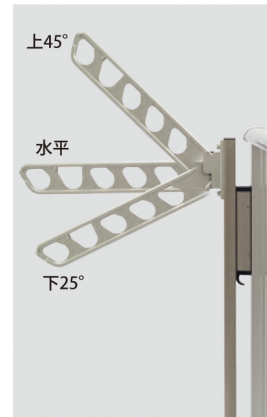

NPSA series (スライドポール)

NPSA1-50J

NPSA1-35

NPSA1-50J

●竿を通したまま収納

物干しを使わない場合、アームをすっきりスリムに収納できます。

●スイング収納

最小出幅：119mm

●下げる時の急落防止機構

ポールを持ち上げながらロックを外す安全設計。トリガー型レバーは操作性も抜群です。

●高さ調整

洗濯物の種類や、場所に合わせて高さ調節できます。調整ピッチ：120mm、4段階

●角度調整

●アームブラケットとポールが一体化になった専用設計

●4段階の高さ調整

■製品仕様・価格