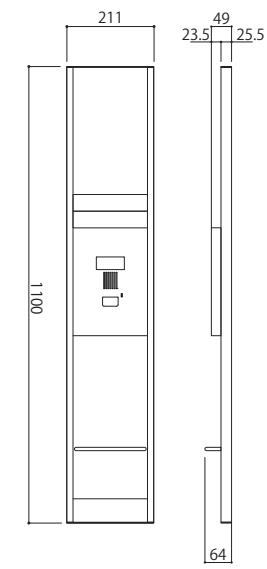

改修工事対応 インターホンパネル

■玄関改修ポイント

- セキュリティ性向上
- カメラ付き子機に改修
- 玄関まわりイメージチェンジ
- デザインの統一
- インターホンパネルと玄関ドアカラー

NVE-L-0-SH ブラック

*写真は合成によるイメージです

- 本体サイズが大きいので施工前のインターホンパネル取り外し跡が隠せます。
(幅211mm×高さ1100mm)
- 施工前のインターホンパネルの取付け穴ピッチに対応します。(※上下750~1000mmの範囲)
- 子機部に出張りがあるのでハツリ工事が不要です。
- OSD認証済
- ※受注生産の為、納品まで30日かかります。

NVE series

照明あり NVE-L-LA-SH

照明なし NVE-L-0-SH

■取付図

照明あり

照明なし

※取付図はH1100mm標準サイズの例です。既存パネルの取付け穴ピッチ、子機位置に合わせて専用設計いたします。

■製品仕様・価格

〈フレーム〉

- 材質: アルミ型材
- 仕様: アルマイト
- 〈新聞受けホルダー〉
- 材質: アルミ
- 仕様: アクリル焼付塗装

| | 照明あり NVE-L-LA-SH | 照明なし NVE-L-0-SH |
|-------------------------|---------------------|--------------------|
| サイズ | H1100×W211×D86 | H1100×W211×D64 |
| メーカー希望 小売価格 (¥/台) | ¥29,000 (税抜き) | ¥23,000 (税抜き) |