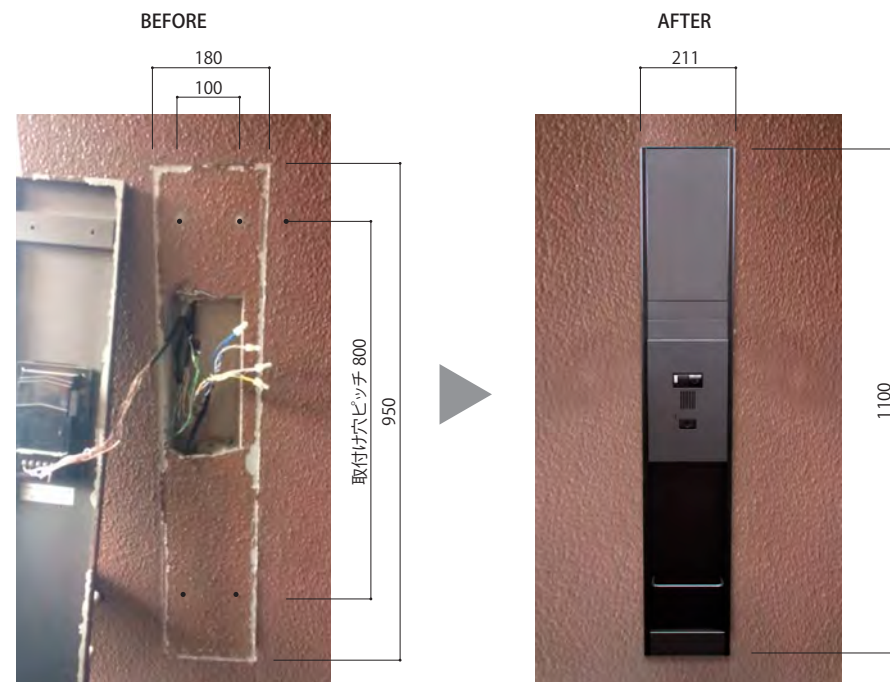

改修工事対応 インターホンパネル

■玄関改修ポイント

- セキュリティ性向上
- カメラ付き子機に改修
- 玄関まわりイメージチェンジ
- デザインの統一
- インターホンパネルと玄関ドアカラー

NVE-L-0-SH ブラック

*写真は合成によるイメージです

- 本体サイズが大きいので施工前のインターホンパネル取り外し跡が隠せます。
(幅211mm×高さ1100mm)
- 施工前のインターホンパネルの取付け穴ピッチに対応します。(※上下750~1000mmの範囲)
- 子機部に出張りがあるのでハツリ工事が不要です。
- OSD認証済
- ※受注生産の為、納品まで30日かかります。

NVE series

照明あり NVE-L-LA-SH

照明なし NVE-L-0-SH

■取付図

照明あり

照明なし

※取付図はH1100mm標準サイズの例です。既存パネルの取付け穴ピッチ、子機位置に合わせて専用設計いたします。

■製品仕様・価格

〈照明〉

- 照明カバー: ステンレス、アクリル焼付塗装
- ソケット口金: E17
- 光源: ミニクリプトン電球40w
(電球は40wまで使用できます)
※防水仕様ではありません

〈本体パネル〉

- 材質: ステンレス、アクリル焼付塗装

〈名札プレート〉

- 材質: ステンレス、アクリル焼付塗装
※マグネット式

〈インターホンカバー〉

- 材質: ステンレス、アクリル焼付塗装
- タイプ: 子機対応一覧参照
- インターホン子機は価格に含まれておりません。

〈フレーム〉

- 材質: アルミ型材
- 仕様: アルマイト
- 〈新聞受けホルダー〉
- 材質: アルミ
- 仕様: アクリル焼付塗装

| | 照明あり NVE-L-LA-SH | 照明なし NVE-L-0-SH |
|-------------------------|---------------------|--------------------|
| サイズ | H1100×W211×D86 | H1100×W211×D64 |
| メーカー希望 小売価格 (¥/台) | ¥29,000 (税抜き) | ¥23,000 (税抜き) |