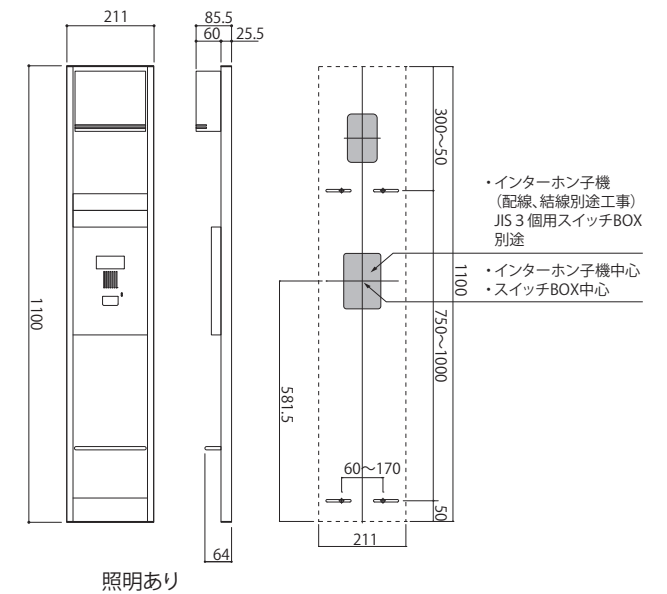

改修工事対応 インターホンパネル

■玄関改修ポイント

- セキュリティ性向上
- カメラ付き子機に改修
- 玄関まわりイメージチェンジ
- デザインの統一
- インターホンパネルと玄関ドアカラー

NVE-L-0-SH ブラック

*写真は合成によるイメージです

- 本体サイズが大きいので施工前のインターホンパネル取り外し跡が隠せます。
(幅211mm×高さ1100mm)
- 施工前のインターホンパネルの取付け穴ピッチに対応します。(※上下750~1000mmの範囲)
- 子機部に出張りがあるのでハツリ工事が不要です。
- OSD認証済
- ※受注生産の為、納品まで30日かかります。

NVE series

照明あり NVE-L-LA-SH

照明なし NVE-L-0-SH

■取付図

照明あり

照明なし

※取付図はH1100mm標準サイズの例です。既存パネルの取付け穴ピッチ、子機位置に合わせて専用設計いたします。

■製品仕様・価格

〈照明〉

- 照明カバー: ステンレス、アクリル焼付塗装
- ソケット口金: E17
- 光源: ミニクリプトン電球40w
(電球は40wまで使用できます)
※防水仕様ではありません

〈本体パネル〉

- 材質: ステンレス、アクリル焼付塗装

〈名札プレート〉

- 材質: ステンレス、アクリル焼付塗装
※マグネット式

〈インターホンカバー〉

- 材質: ステンレス、アクリル焼付塗装
- タイプ: 子機対応一覧参照
- インターホン子機は価格に含まれておりません。

〈フレーム〉

- 材質: アルミ型材
- 仕様: アルマイト
- 〈新聞受けホルダー〉
- 材質: アルミ
- 仕様: アクリル焼付塗装

| | 照明あり NVE-L-LA-SH | 照明なし NVE-L-0-SH |
|-------------------------|---------------------|--------------------|
| サイズ | H1100×W211×D86 | H1100×W211×D64 |
| メーカー希望 小売価格 (¥/台) | ¥29,000 (税抜き) | ¥23,000 (税抜き) |