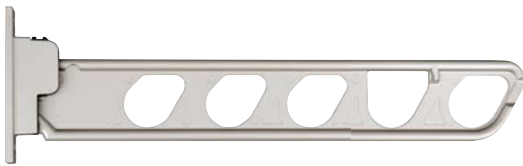

屋外用物干し金物

【スライドポール式】 NPB series

サイズ展開 NPB-50M NPB-50L

特長 ポール式屋外用物干し金物 4段階の高さ調整ができます。

耐荷重 15kg/本 入数 2本

材質 アルミダイカスト アクリル焼付塗装(アーム)
アルミ材 アルマイト仕上げ(ポール)

カラー シルバー ブラック ステンカラー ホワイト

価格(税抜き) ¥12,500(NPB-50M) ¥15,000(ホワイト)
¥15,000(NPB-50L) ¥17,500(ホワイト)

NPB-50M ブラック

■NKE-50J 標準納まり用

●スイング収納

収納時の出幅を抑え空間を広く使えます。
スイングは左右どちら側にも作動します。

【角度調整 収納式】

NKE series (縦収納式シリーズ)

サイズ展開 NKE-65 NKE-50J NKE-50M NKE-35

耐荷重 25kg/本 アーム水平位置先端鉛直荷重

材質 アルミダイカスト アクリル焼付塗装

カラー シルバー ブラック ステンカラー ダークブロンズ
ホワイト

価格(税抜き) NKE-65 ¥7,200 NKE-50J ¥5,500
NKE-50M ¥5,500 NKE-35 ¥5,000

■NKC-50

●角度調整

NKC series (収納式シリーズ)

サイズ展開 NKC-50 NKC-70

特長 上下3方向に角度調整ができます