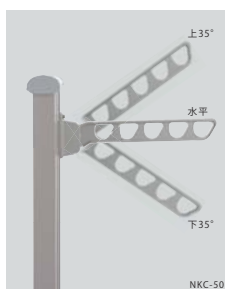

NPB-50M ブラック

■NKE-50J 標準納まり用

●スイング収納

収納時の出幅を抑え空間を広く使えます。
スイングは左右どちら側にも作動します。

【角度調整 収納式】

NKE series (縦収納式シリーズ)

サイズ展開 NKE-65 NKE-50J NKE-50M NKE-35

耐荷重 25kg/本 アーム水平位置先端鉛直荷重

材質 アルミダイカスト アクリル焼付塗装

カラー シルバー ブラック ステンカラー ダークブロンズ
ホワイト

価格(税抜き) NKE-65 ¥7,200 NKE-50J ¥5,500
NKE-50M ¥5,500 NKE-35 ¥5,000

■NKC-50

●角度調整

NKC series (収納式シリーズ)

サイズ展開 NKC-50 NKC-70

特長 上下3方向に角度調整ができます