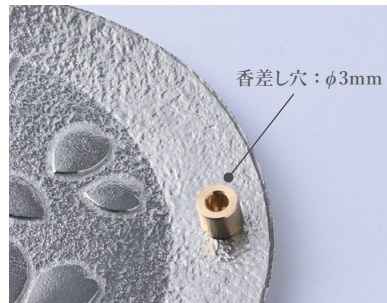

夜になびく姿をイメージした

錫の香皿

誰にも知られずに魅せる

春夏秋冬の姿を

真円に切り取りました

桜

紅葉

朝顔

椿

Tin Incense Plates - four seasons

銀雅堂

1年を通し四季のうつろいを感じられる日本。春夏秋冬を代表する4種の草花をモチーフにした香皿です。

春 桜

夏 朝顔

秋 紅葉

冬 梅

長いお香(14cm)はLサイズが適しています。付属の真鍮香差しを嵌めて使用します。取り外して洗えます。

一般に市販されているお香を差すことができます。
※香差しに差さらない太さのお香は使用できません。

材質
・香皿：錫合金 ・香差し：真鍮
・化粧箱入り

商品名	品番	JAN	サイズ	重量	価格
季節の香立て 春	ging-179-SOJ	4560399 737667	67×67×高さ5 mm	約55g	¥3,400(税込¥3,740)
季節の香立て 夏	ging-180-SOJ	4560399 737674			
季節の香立て 秋	ging-181-SOJ	4560399 737681			
季節の香立て 冬	ging-182-SOJ	4560399 737698			
季節の香立て 春 L	ging-183-SOJ	4560399 737704	81×81×高さ5.7 mm	約79g	¥4,200(税込¥4,620)
季節の香立て 夏 L	ging-184-SOJ	4560399 737711			
季節の香立て 秋 L	ging-185-SOJ	4560399 737728			
季節の香立て 冬 L	ging-186-SOJ	4560399 737735			