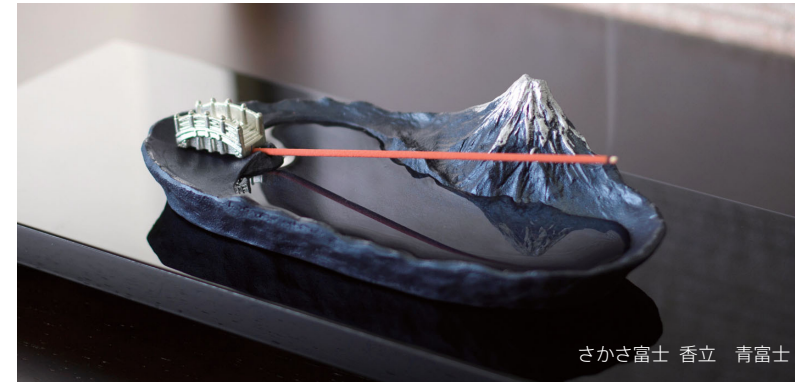

Incense holder with Mt Fuji

さかさ富士 香立 青富士