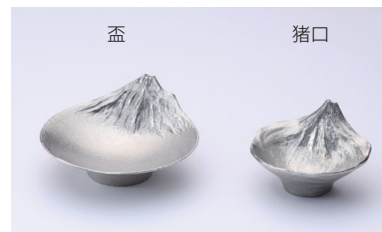

■商品名：銀雅堂 さかさ富士 猪口
□商品番号：ging-080-SOJ JAN：4560399733317
□材質：錫 (99.99%)
□サイズ：W78×D68×H48mm 30ml (満水容量)
□本体重量：約 150g
□価格：¥5,500 (税込み ¥6,050) Made in Japan
■商品名：銀雅堂 さかさ富士 盃
□商品番号：ging-081-SOJ JAN：4560399733324
□材質：錫 (99.99%)
□サイズ：W100×D110×H45mm 62ml (満水容量)
□本体重量：約 170g
□価格：¥6,500 (税込み ¥7,150) Made in Japan