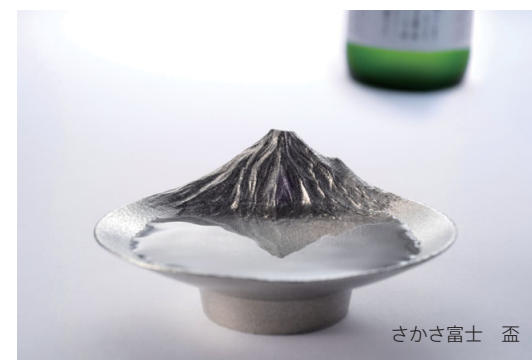

Incense holder with Mt Fuji

さかさ富士 香立 青富士

さかさ富士 香立 赤富士

さかさ富士 香立 墨富士

富士山を飲み干すような感覚

風景酒器

お酒を注ぐと希少な現象である「さかさ富士山」が水面に映り込む猪口。ゆっくり口元へはこぶと縁起が良い富士を望む風景が見え、まるで富士山を飲み干すような感覚に、自然とお酒がすすむことでしょう。

Sake Cup with Mt Fuji

With this "Sakasa Fuji" sake cup, you always enjoy drinking luck.

さかさ富士 猪口

さかさ富士 盃

■錫製ビールグラス 泡雲 - AWAKUMO

ビールを注ぐと現れる、雲海に浮かぶ富士山の風景が縁起良いビールグラス。泡を雲海に見立て、ビールを注ぐたびに、ダイナミックな景観を凝縮した世界が目飛び込んできます。錫物製で、細かな泡がもこもここと沸き立ち、350ml 缶で数回雲海を楽しめます。