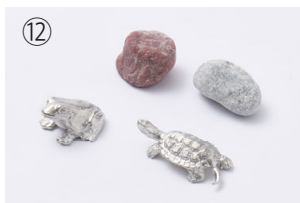

■銀雅堂【花器】 雫影 しずか

■バリエーション

■展示用小物

雫影用敷台 タイプA タイプB
材質：MDF つや消し塗装仕上げ

アクセサリセット
[鮎・蟹]
材質：錫

※小石付属

アクセサリセット
[蛙・亀]
材質：錫

※小石付属

■仕様一覧

材質 本体：アルミ鋳物 アクリル焼付塗装仕上 付属品：剣山
カラー：墨黒(すみぐろ)×銀鼠(ぎんねず) ①～⑤ 消炭色 ⑥～⑧

商品名	品番	JAN	サイズ	本体重量	内容	価格
① 銀雅堂 雫影 S	naft-026-GBS	4560399 730026	W170×D108×H34 mm	350g	製品1/ 剣山/化粧箱	¥4,800 (税込¥5,280)
② 銀雅堂 雫影 M	naft-025-GBS	4560399 730033	W240×D108×H34 mm	450g	製品1/ 剣山/化粧箱	¥6,500 (税込¥7,150)
③ 銀雅堂 雫影 SLIM	naft-027-GBS	4560399 730040	W300×D60×H34 mm	400g	製品1/ 剣山/化粧箱	¥6,000 (税込¥6,600)
④ 銀雅堂 雫影 HISAGO	naft-028-GBS	4560399 730057	W220×D128×H34 mm	400g	製品1/ 剣山/化粧箱	¥7,000 (税込¥7,700)
⑤ 銀雅堂 雫影 HANGETSU	naft-029-GBS	4560399 730316	W220×D80×H34 mm	310g	製品1/ 剣山/化粧箱	¥5,500 (税込¥6,050)
⑥ 銀雅堂 雫影 かたかご	naft-031-GRE	4560399 731269	W205×D130×H45 mm	630g	製品1/ 剣山/化粧箱	¥7,000 (税込¥7,700)
⑦ 銀雅堂 雫影 なでしこ	naft-030-GRE	4560399 731283	W250×D105×H45 mm	660g	製品1/ 剣山/化粧箱	¥7,000 (税込¥7,700)
⑧ 銀雅堂 雫影 すいれん	naft-032-GRE	4560399 731306	W140×D140×H45 mm	370g	製品1/ 剣山/化粧箱	¥5,500 (税込¥6,050)
⑨ 雫影用敷台 タイプA	naft-033-BL	4560399 730620	W300×D150×H9 mm	320g	製品1/化粧箱	¥4,000 (税込¥4,400)
⑩ 雫影用敷台 タイプB	naft-034-BL	4560399 730637	W420×D120×H9 mm	380g	製品1/化粧箱	¥4,000 (税込¥4,400)
⑪ 雫影アクセサリセット 鮎蟹	naft-036-SOJ	4560399 730354	-	20g	製品1/紙箱	¥2,000 (税込¥2,200)
⑫ 雫影アクセサリセット 蛙亀	naft-035-SOJ	4560399 731337	-	26g	製品1/紙箱	¥2,000 (税込¥2,200)

② 雫影 M 敷台A 花材：ヤマモミジ

⑤ 雫影 HANGETSU 花材：コスモス トケイソウ

③ 雫影 SLIM 敷台B 花材：パフィオペディルム ユキヤナギ

小さな風景花器 雫影 しずか

波紋模様が美しい日本庭園の様な小さな水盤。少しの花を活けるだけで簡単に活け花が楽しめます。石を置いたり、錫のオブジェを置いたり、薄く張られた水面に映る景色も素敵な普段使いの花器です。

Aluminium Vase Collection – Shizuka
A vase with a charming ripple pattern, reminiscent of a small Japanese garden. Easily evoke a Japanese garden ambiance at home by placing a single or two flowers in the basin for an ikebana arrangement. You can also use the vase for stones or tin objects, appreciating the scenic display that emerges on the thinly stretched surface of the water. A vase for everyday use.