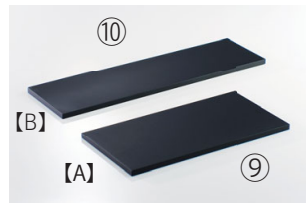

■銀雅堂【花器】 雫影 しずか

■バリエーション

■展示用小物

雫影用敷台 タイプA タイプB
材質：MDF つや消し塗装仕上げ

アクセサリセット
[鮎・蟹]
材質：錫

※小石付属

アクセサリセット
[蛙・亀]
材質：錫

※小石付属

■仕様一覧

材質 本体：アルミ鋳物 アクリル焼付塗装仕上 付属品：剣山
カラー：墨黒(すみぐろ)×銀鼠(ぎんねず) ①～⑤ 消炭色 ⑥～⑧

商品名	品番	JAN	サイズ	本体重量	内容	価格
① 銀雅堂 雫影 S	naft-026-GBS	4560399 730026	W170×D108×H34 mm	350g	製品1/ 剣山/化粧箱	¥4,800 (税込¥5,280)
② 銀雅堂 雫影 M	naft-025-GBS	4560399 730033	W240×D108×H34 mm	450g	製品1/ 剣山/化粧箱	¥6,500 (税込¥7,150)
③ 銀雅堂 雫影 SLIM	naft-027-GBS	4560399 730040	W300×D60×H34 mm	400g	製品1/ 剣山/化粧箱	¥6,000 (税込¥6,600)
④ 銀雅堂 雫影 HISAGO	naft-028-GBS	4560399 730057	W220×D128×H34 mm	400g	製品1/ 剣山/化粧箱	¥7,000 (税込¥7,700)
⑤ 銀雅堂 雫影 HANGETSU	naft-029-GBS	4560399 730316	W220×D80×H34 mm	310g	製品1/ 剣山/化粧箱	¥5,500 (税込¥6,050)
⑥ 銀雅堂 雫影 かたかご	naft-031-GRE	4560399 731269	W205×D130×H45 mm	630g	製品1/ 剣山/化粧箱	¥7,000 (税込¥7,700)
⑦ 銀雅堂 雫影 なでしこ	naft-030-GRE	4560399 731283	W250×D105×H45 mm	660g	製品1/ 剣山/化粧箱	¥7,000 (税込¥7,700)
⑧ 銀雅堂 雫影 すいれん	naft-032-GRE	4560399 731306	W140×D140×H45 mm	370g	製品1/ 剣山/化粧箱	¥5,500 (税込¥6,050)
⑨ 雫影用敷台 タイプA	naft-033-BL	4560399 730620	W300×D150×H9 mm	320g	製品1/化粧箱	¥4,000 (税込¥4,400)
⑩ 雫影用敷台 タイプB	naft-034-BL	4560399 730637	W420×D120×H9 mm	380g	製品1/化粧箱	¥4,000 (税込¥4,400)
⑪ 雫影アクセサリセット 鮎蟹	naft-036-SOJ	4560399 730354	-	20g	製品1/紙箱	¥2,000 (税込¥2,200)
⑫ 雫影アクセサリセット 蛙亀	naft-035-SOJ	4560399 731337	-	26g	製品1/紙箱	¥2,000 (税込¥2,200)