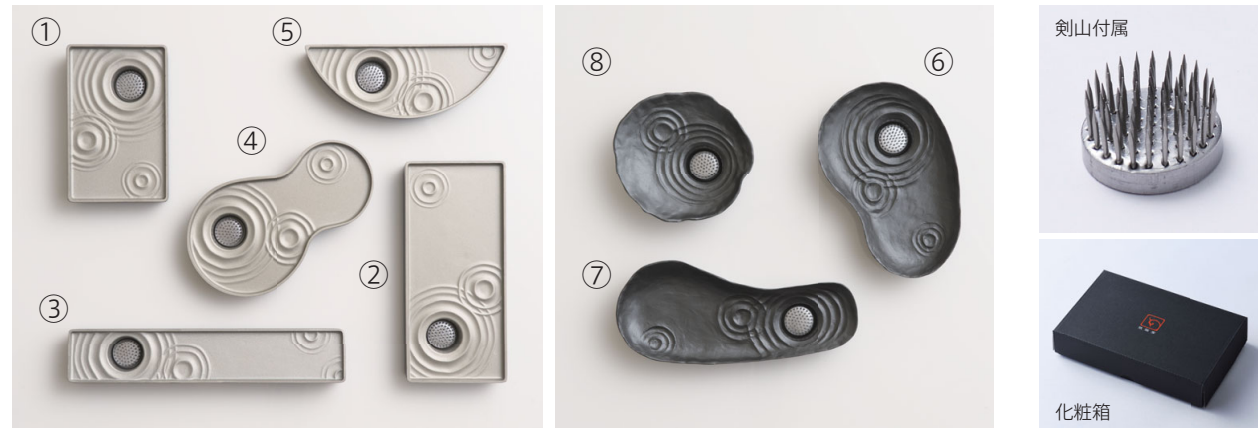

■銀雅堂【花器】 雫影 しずか

■バリエーション

■展示用小物

雫影用敷台 タイプA タイプB
材質：MDF つや消し塗装仕上げ

アクセサリセット
[鮎・蟹]
材質：錫

※小石付属

アクセサリセット
[蛙・亀]
材質：錫

※小石付属

■仕様一覧

材質 本体：アルミ鋳物 アクリル焼付塗装仕上 付属品：剣山
カラー：墨黒(すみぐろ)×銀鼠(ぎんねず) ①～⑤ 消炭色 ⑥～⑧

商品名	品番	JAN	サイズ	本体重量	内容	価格
① 銀雅堂 雫影 S	naft-026-GBS	4560399 730026	W170×D108×H34 mm	350g	製品1/ 剣山/化粧箱	¥4,800 (税込¥5,280)
② 銀雅堂 雫影 M	naft-025-GBS	4560399 730033	W240×D108×H34 mm	450g	製品1/ 剣山/化粧箱	¥6,500 (税込¥7,150)
③ 銀雅堂 雫影 SLIM	naft-027-GBS	4560399 730040	W300×D60×H34 mm	400g	製品1/ 剣山/化粧箱	¥6,000 (税込¥6,600)
④ 銀雅堂 雫影 HISAGO	naft-028-GBS	4560399 730057	W220×D128×H34 mm	400g	製品1/ 剣山/化粧箱	¥7,000 (税込¥7,700)
⑤ 銀雅堂 雫影 HANGETSU	naft-029-GBS	4560399 730316	W220×D80×H34 mm	310g	製品1/ 剣山/化粧箱	¥5,500 (税込¥6,050)
⑥ 銀雅堂 雫影 かたかご	naft-031-GRE	4560399 731269	W205×D130×H45 mm	630g	製品1/ 剣山/化粧箱	¥7,000 (税込¥7,700)
⑦ 銀雅堂 雫影 なでしこ	naft-030-GRE	4560399 731283	W250×D105×H45 mm	660g	製品1/ 剣山/化粧箱	¥7,000 (税込¥7,700)
⑧ 銀雅堂 雫影 すいれん	naft-032-GRE	4560399 731306	W140×D140×H45 mm	370g	製品1/ 剣山/化粧箱	¥5,500 (税込¥6,050)
⑨ 雫影用敷台 タイプA	naft-033-BL	4560399 730620	W300×D150×H9 mm	320g	製品1/化粧箱	¥4,000 (税込¥4,400)
⑩ 雫影用敷台 タイプB	naft-034-BL	4560399 730637	W420×D120×H9 mm	380g	製品1/化粧箱	¥4,000 (税込¥4,400)
⑪ 雫影アクセサリセット 鮎蟹	naft-036-SOJ	4560399 730354	-	20g	製品1/紙箱	¥2,000 (税込¥2,200)
⑫ 雫影アクセサリセット 蛙亀	naft-035-SOJ	4560399 731337	-	26g	製品1/紙箱	¥2,000 (税込¥2,200)

② 雫影 M 敷台A 花材：ヤマモミジ

⑤ 雫影 HANGETSU 花材：コスモス トケイソウ

③ 雫影 SLIM 敷台B 花材：パフィオペディルム ユキヤナギ

小さな風景花器 雫影 しずか

波紋模様が美しい日本庭園の様な小さな水盤。少しの花を活けるだけで簡単に活け花が楽しめます。石を置いたり、錫のオブジェを置いたり、薄く張られた水面に映る景色も素敵な普段使いの花器です。

Aluminium Vase Collection – Shizuka
A vase with a charming ripple pattern, reminiscent of a small Japanese garden. Easily evoke a Japanese garden ambiance at home by placing a single or two flowers in the basin for an ikebana arrangement. You can also use the vase for stones or tin objects, appreciating the scenic display that emerges on the thinly stretched surface of the water. A vase for everyday use.