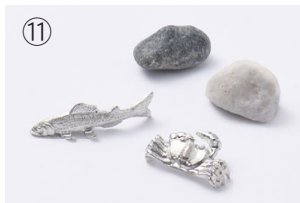

■銀雅堂【花器】 雫影 しずか

■バリエーション

■展示用小物

雫影用敷台 タイプA タイプB
材質：MDF つや消し塗装仕上げ

アクセサリセット
[鮎・蟹]
材質：錫

※小石付属

アクセサリセット
[蛙・亀]
材質：錫

※小石付属

■仕様一覧

材質 本体：アルミ鋳物 アクリル焼付塗装仕上 付属品：剣山
カラー：墨黒(すみぐろ)×銀鼠(ぎんねず) ①～⑤ 消炭色 ⑥～⑧

商品名	品番	JAN	サイズ	本体重量	内容	価格
① 銀雅堂 雫影 S	naft-026-GBS	4560399 730026	W170×D108×H34 mm	350g	製品1/ 剣山/化粧箱	¥4,800 (税込¥5,280)
② 銀雅堂 雫影 M	naft-025-GBS	4560399 730033	W240×D108×H34 mm	450g	製品1/ 剣山/化粧箱	¥6,500 (税込¥7,150)
③ 銀雅堂 雫影 SLIM	naft-027-GBS	4560399 730040	W300×D60×H34 mm	400g	製品1/ 剣山/化粧箱	¥6,000 (税込¥6,600)
④ 銀雅堂 雫影 HISAGO	naft-028-GBS	4560399 730057	W220×D128×H34 mm	400g	製品1/ 剣山/化粧箱	¥7,000 (税込¥7,700)
⑤ 銀雅堂 雫影 HANGETSU	naft-029-GBS	4560399 730316	W220×D80×H34 mm	310g	製品1/ 剣山/化粧箱	¥5,500 (税込¥6,050)
⑥ 銀雅堂 雫影 かたかご	naft-031-GRE	4560399 731269	W205×D130×H45 mm	630g	製品1/ 剣山/化粧箱	¥7,000 (税込¥7,700)
⑦ 銀雅堂 雫影 なでしこ	naft-030-GRE	4560399 731283	W250×D105×H45 mm	660g	製品1/ 剣山/化粧箱	¥7,000 (税込¥7,700)
⑧ 銀雅堂 雫影 すいれん	naft-032-GRE	4560399 731306	W140×D140×H45 mm	370g	製品1/ 剣山/化粧箱	¥5,500 (税込¥6,050)
⑨ 雫影用敷台 タイプA	naft-033-BL	4560399 730620	W300×D150×H9 mm	320g	製品1/化粧箱	¥4,000 (税込¥4,400)
⑩ 雫影用敷台 タイプB	naft-034-BL	4560399 730637	W420×D120×H9 mm	380g	製品1/化粧箱	¥4,000 (税込¥4,400)
⑪ 雫影アクセサリセット 鮎蟹	naft-036-SOJ	4560399 730354	-	20g	製品1/紙箱	¥2,000 (税込¥2,200)
⑫ 雫影アクセサリセット 蛙亀	naft-035-SOJ	4560399 731337	-	26g	製品1/紙箱	¥2,000 (税込¥2,200)

② 雫影 M 敷台A 花材：ヤマモミジ

⑤ 雫影 HANGETSU 花材：コスモス トケイソウ

③ 雫影 SLIM 敷台B 花材：パフィオペディルム ユキヤナギ

小さな風景花器 雫影 しずか

波紋模様が美しい日本庭園の様な小さな水盤。少しの花を活けるだけで簡単に活け花が楽しめます。石を置いたり、錫のオブジェを置いたり、薄く張られた水面に映る景色も素敵な普段使いの花器です。

Aluminium Vase Collection – Shizuka
A vase with a charming ripple pattern, reminiscent of a small Japanese garden. Easily evoke a Japanese garden ambiance at home by placing a single or two flowers in the basin for an ikebana arrangement. You can also use the vase for stones or tin objects, appreciating the scenic display that emerges on the thinly stretched surface of the water. A vase for everyday use.