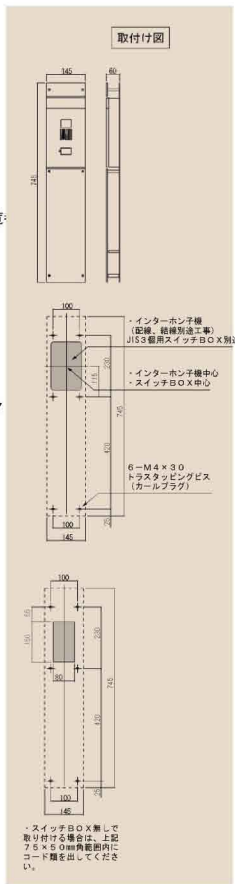

- アクリル・面付付収まりタイプ
- 照明対応あり
- 取付型選光LED電球も選べます(別途別見取り)

〈照明〉

- 照明電球カバー・アクリルカバー
- ソケット口金: E17
- 光源: ミニ電球40w

〈名札プレート〉

- マグネット式

〈インターホンカバー〉

- 材質/ステンレス
- タイプ: 子機対応一覽
- インターホン子機は価格に含まれておりません。

〈ベース板〉

- 材質: ステンレス
- 仕上げ: 塗装

〈新聞受けホルダー〉

- 材質: アクリル板(ガラス色マ(クリア色))
- 板厚: 5mm

アクリル板は六角穴付きボルトで固定します。施工時は六角レンチ(呼び2.5)をご用意

- 本体にはインターホン子機は付属しておりません。別途ご購入ください。
- 記載価格は当社の希望小売価格(税込)です。
- 運搬費、施工工事費は含まれておりません。

※製品の色は印刷物ですので実際の色と異なる場合があります。カラーサンプルにてご確認ください。標準色以外にオーダーも受け付けております。詳細はセールススタッフまでご相談ください。

Photo: NAM-M-0-HO カラーはグレーメタリック +タークグレー/右 (R) 勝手

品番	NAM-M-0-HO-(R,L) (新聞受け形込みタイプ)
サイズ	H735×W150×D60
メーカー希望小売価格(¥/台)	¥30,000 (税込¥31,500)

- 本体にはインターホン子機は付属しておりません。別途ご購入ください。
- 記載価格は当社の希望小売価格(税込)です。
- 運搬費、施工工事費は含まれておりません。