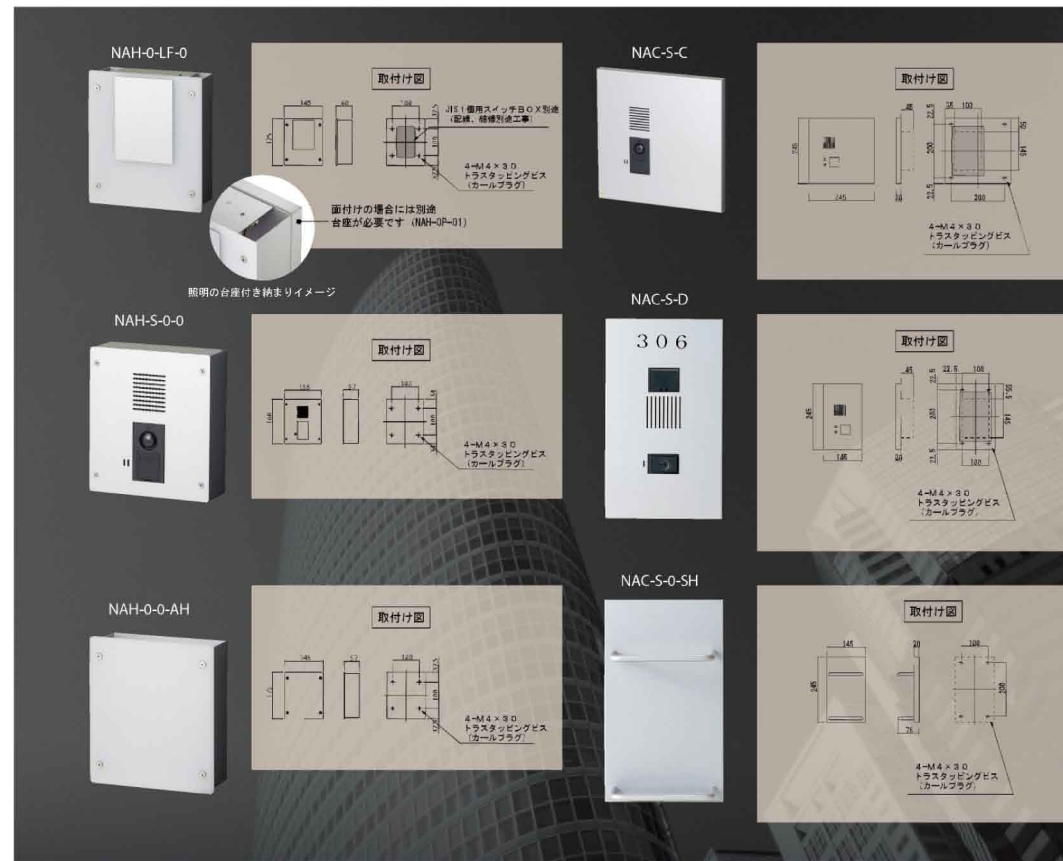

SEPARATE TYPE

玄関周りをより美しく快適に演出する、自由度の高いセパレートユニットです。色変更などカスタム化、オリジナルデザインの製作も承ります。

NOA-S シリーズ

照明付き仕様あり
LED電球も選べます
(別途別売あり)

	NOA-0-LA-0	NOA-0-LB-0	NOA-0-LC-0	NOA-0-LED-0	NOA-0-S-0
サイズ	H180×W145×D77	H180×W145×D80	H180×W145×D84	H160×W165×D30	H335×W145×D15
メーカー希望小売価格 (¥/台)	¥14,500 (税込¥15,225)	¥14,500 (税込¥15,225)	¥14,500 (税込¥15,225)	¥22,500 (税込¥23,625)	¥13,800 (税込¥14,490)

※インターホン子機は価格に含まれておりません。

	NOA-0-0-SH シルバークロム塗装仕上げ	NOA-0-0-RH SUS磨き(光沢)	NOA-0-0-SB シルバークロム塗装仕上げ	NOA-0-0-K シルバークロム塗装仕上げ	NOA-0-0-X SUS磨き(光沢)	NOA-0-0-FH シルバークロム塗装仕上げ
サイズ	H335×W145×D15 ※新開受付部 D74	H335×W145×D15 ※新開受付部 D95	H335×W145×D15 ※新開受付部 D74	H335×W145×D15 ※新開受付部 D80	H335×W145×D15 ※新開受付部 D65	H335×W145×D15 ※新開受付部 D90
メーカー希望小売価格 (¥/台)	¥13,000 (税込¥13,650)	¥14,000 (税込¥14,700)	¥13,000 (税込¥13,650)	¥13,000 (税込¥13,650)	¥14,000 (税込¥14,700)	¥14,000 (税込¥14,700)

新商品

NAH シリーズ

面付け取付あり対応
照明付き仕様あり
LED電球も選べます
(別途別売あり)

NAC-S シリーズ

	NAH-0-LF-0	NAH-0-S-0	NAH-0-0-AH	NAC-S-C	NAC-S-D	NAC-S-0-SH
サイズ	H175×W145×D60	H168×W138×D57	H175×W145×D57	H245×W245×D20	H245×W145×D20	H245×W145×D20 ※新開受付部 D78
メーカー希望小売価格 (¥/台)	¥9,500 (税込¥9,975)	¥8,500 (税込¥8,925)	¥6,300 (税込¥6,615)	¥13,600 (税込¥14,280)	¥11,000 (税込¥11,550)	¥9,500 (税込¥9,975)

品番	NAH-OP-01
サイズ	H165×W136×D15
メーカー希望小売価格 (¥/台)	¥4,500 (税込¥4,725)

カラーバリエーション (標準色)

〈本体パネル〉

SY	MH	DH	MS	DB
シャンパンゴールド	グレーメタリック	ダークグレー	マテリアルシルバー	ダークブラウン

※製品の色は印刷物ですので実際の色と異なる場合があります。カラーサンプルにてご確認ください。標準色以外にオーダーも受け付けております。詳細はセールススタッフまでご相談ください。