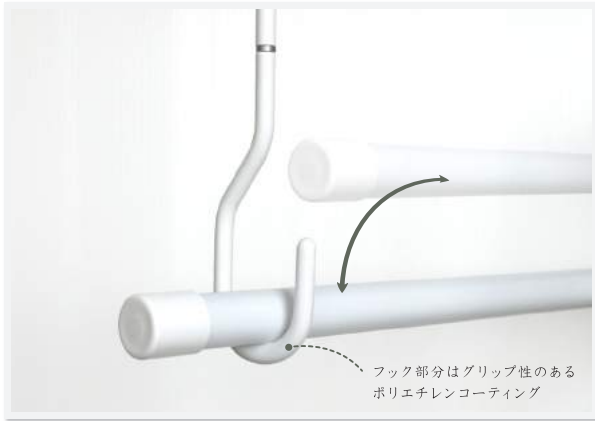

とけ込むように

寄り添うくらし

雨の日も 風の日も 雪にも負けず 役目を果たして目立たず いつも静かに たたずんでいる

あらゆることに 自分を勘定に入れず

ときに客人などあれば すばやく自分の姿をかくし ふたたび役目がくれば ころよく受け入れる

そういうふうに 寄り添いたい

室内用物干し

2017.8
Debut

Point.01

物干しポールを着脱しやすい
オープン型フック。

Point.03

一本のラインのような
シンプルフォルム。

カラーリング

ホワイト

ブラック

業界細小径の
取付けベース。
※当社調べ

Point.02

サイズ展開

NS-IM0101-55
スタンダードタイプ

NS-IM0101-65
ロングタイプ

室内用物干し

| 品番 | 長さ | 色 | 価格 | 入数 | 荷重制限 | 材質 |
|-----------------|--------|------|--------------|-----|------------|--|
| NS-IMAA01-55-WH | 55.5cm | ホワイト | 4,500円 (税抜き) | 1本入 | 8kg /1本 | ●ベース 本体：亜鉛合金クロムメッキ仕上げ / カバー：ASA樹脂 ●ポール ヘッド：ステンレス / シャフト：アルミ 焼付塗装仕上げ / リング：ステンレス / フック：アルミ ポリエチレンコーティング ●付属ビス：鉄 ユニクロめっき |
| NS-IMAA01-55-BK | | ブラック | | | | |
| NS-IMAA01-65-WH | 65.5cm | ホワイト | 5,000円 (税抜き) | | | |
| NS-IMAA01-65-BK | | ブラック | | | | |