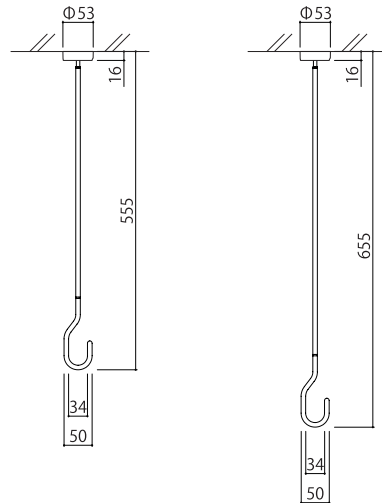

Point.01

物干しポールを着脱しやすい
オープン型フック。

Point.03

一本のラインのような
シンプルフォルム。

カラーリング

ホワイト

ブラック

業界細小径の
取付けベース。
※当社調べ

Point.02

サイズ展開

NS-IM0101-55
スタンダードタイプ

NS-IM0101-65
ロングタイプ

室内用物干し

| 品番 | 長さ | 色 | 価格 | 入数 | 荷重制限 | 材質 |
|-----------------|--------|------|--------------|-----|------------|--|
| NS-IMAA01-55-WH | 55.5cm | ホワイト | 4,500円 (税抜き) | 1本入 | 8kg /1本 | ●ベース 本体：亜鉛合金クロムメッキ仕上げ / カバー：ASA樹脂 ●ポール ヘッド：ステンレス / シャフト：アルミ 焼付塗装仕上げ / リング：ステンレス / フック：アルミ ポリエチレンコーティング ●付属ビス：鉄 ユニクロめっき |
| NS-IMAA01-55-BK | | ブラック | | | | |
| NS-IMAA01-65-WH | 65.5cm | ホワイト | 5,000円 (税抜き) | | | |
| NS-IMAA01-65-BK | | ブラック | | | | |