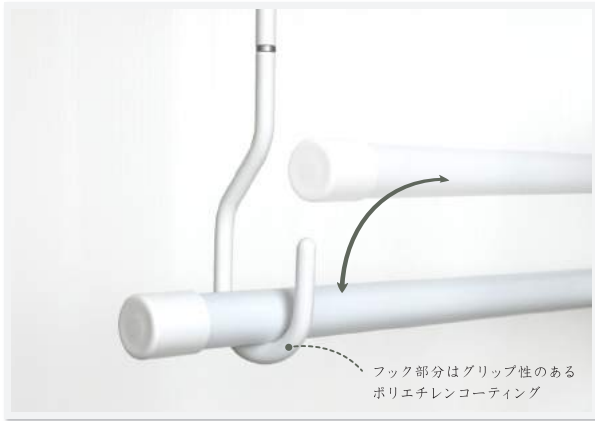

とけ込むように

寄り添うくらし

雨の日も 風の日も 雪にも負けず 役目を果たし
けて目立たず いつも静かに たたずんでいる

あらゆることに 自分を勘定に入れず

ときに客人などあれば すばやく自分の姿をかくし
ふたたび役目がくれば ころよく受け入れる

そういうふうに 寄り添いたい

室内用物干し

富山プロダクツ
品質及びデザイン性に優
れた製品として富山県よ
り認定を受けています。

Point.01

物干しポールを着脱しやすい
オープン型フック。

Point.03

一本のラインのような
シンプルフォルム。

カラーリング

ホワイト

ブラック

業界最小径の
取付けベース。
※当社調べ

Point.02

シャフトの
着脱も簡単

サイズ展開

NS-IM0101-55
スタンダードタイプ

NS-IM0101-65
ロングタイプ

室内用物干し

品番	長さ	色	価格	入数	荷重制限	材質
NS-IMAA01-55-WH	55.5cm	ホワイト	4,500円 (税抜き)	1本入	8kg /1本	●ベース 本体：亜鉛合金クロムメッキ仕上げ / カバー：ASA樹脂 ●ポールヘッド：ステンレス / シャフト：アルミ 焼付塗装仕上げ / リング：ステンレス / フック：アルミ ポリエチレンコーティング ●付属ビス：鉄 ユニクロめっき
NS-IMAA01-55-BK		ブラック				
NS-IMAA01-65-WH	65.5cm	ホワイト	5,000円 (税抜き)			
NS-IMAA01-65-BK		ブラック				