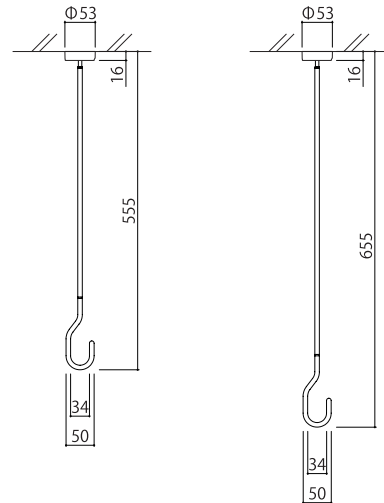

Point.02

シャフトの
着脱も簡単

サイズ展開

NS-IM0101-55
スタンダードタイプ

NS-IM0101-65
ロングタイプ

室内用物干し

品番	長さ	色	価格	入数	荷重制限	材質
NS-IMAA01-55-WH	55.5cm	ホワイト	4,500円 (税抜き)	1本入	8kg /1本	●ベース 本体：亜鉛合金クロムメッキ仕上げ / カバー：ASA樹脂 ●ポールヘッド：ステンレス / シャフト：アルミ 焼付塗装仕上げ / リング：ステンレス / フック：アルミ ポリエチレンコーティング ●付属ビス：鉄 ユニクロめっき
NS-IMAA01-55-BK		ブラック				
NS-IMAA01-65-WH	65.5cm	ホワイト	5,000円 (税抜き)			
NS-IMAA01-65-BK		ブラック				